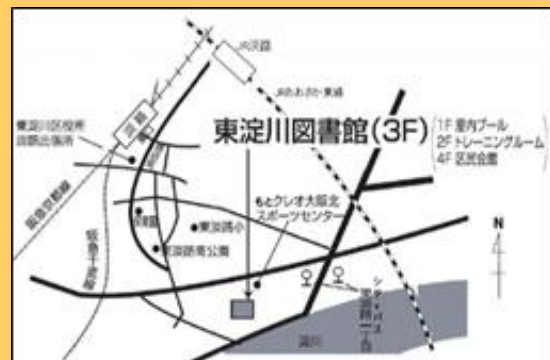

ぴよんぴよん
あき
秋のスペシャル
かい
おはなし会

かくだいばん おく
いつものぴよんぴよんを拡大版でお送りします。
おおがたえほん たの
大型絵本など、楽しいプログラムいっぱいの
かい
おたのしみ会です。

にちじ れいわ ねん がつ にち どようび じ じ
日時 令和4(2022)年11月5日(土曜日) 14時~15時

ばしょ ひがしよどがわとしょかん たもくてきしつ
場所 東淀川図書館 多目的室

ていいん めい ようやく せんちゃくじゅん
定員 10名(要予約・先着順)

よやくもうしこみ がつ にち どようび かいさいぜんじつ じ てんわ
予約申込 10月22日(土曜日)から開催前日の16時まで、電話
または来館にてお申し込みください。

しんがた かんせんかくだい じょうきょう ちゅうし
※新型コロナウイルス感染拡大の状況によっては、中止
または延期する場合があります。

と あ
—お問い合わせ—

おおさかしりつひがしよどがわとしょかん
大阪市立東淀川図書館

おおさかしひがしよどがわくひがしあわじ
大阪市東淀川区東淡路1-4-53

てんわ
電話：06-6323-5476

ホームページ URL：

<https://www.oml.city.osaka.lg.jp/>