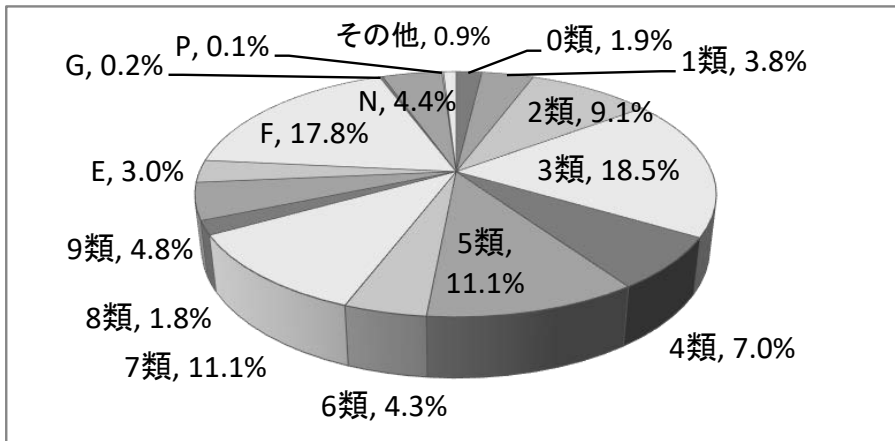

■類別(部門別)蔵書冊数(全館)

	0類	1類	2類	3類	4類	5類	6類	7類
	総記	哲学	歴史・地理	社会科学	自然科学	工業	産業	芸術
総計	73,176	133,102	347,741	657,981	309,599	403,645	162,241	408,832
総計成人用	63,690	128,126	305,581	619,005	232,383	371,676	144,346	369,859
総計児童用	9,486	4,976	42,160	38,976	77,216	31,969	17,895	38,973
中央図書館	45,157	94,806	197,279	459,262	169,641	252,203	108,847	235,377
中央図書館成人用	40,858	92,892	183,479	448,568	146,189	243,167	104,415	220,638
中央図書館児童用	4,299	1,914	13,800	10,694	23,452	9,036	4,432	14,739
自動車文庫	409	1,585	2,387	3,626	4,735	8,682	1,122	4,043
自動車文庫成人用	268	1,396	1,675	3,018	2,808	7,912	779	2,915
自動車文庫児童用	141	189	712	608	1,927	770	343	1,128
地域館合計	27,610	36,711	148,075	195,093	135,223	142,760	52,272	169,412
地域館成人用	22,564	33,838	120,427	167,419	83,386	120,597	39,152	146,306
地域館児童用	5,046	2,873	27,648	27,674	51,837	22,163	13,120	23,106

●成人用

総計