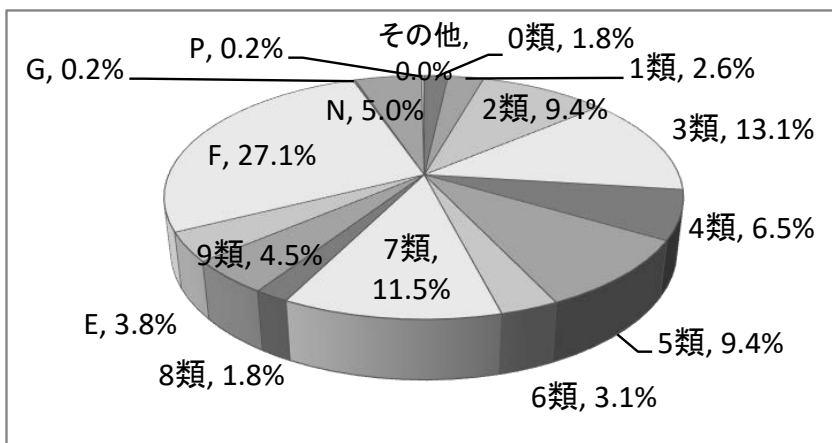

●成人用

総計

中央図書館

●児童用

総計

中央図書館

令和5年3月31日現在

8類	9類	E	F	G	N	P	その他	合計	
語学	文学	日本の随筆	日本の小説	海外の随筆	海外の小説	えほん	製本雑誌等		うち外国語図書
72,370	186,950	101,995	770,522	7,856	265,872	400,557	31,893	4,334,332	81,399
61,301	161,890	98,736	593,460	7,583	147,398	4,011	31,345	3,340,390	57,427
11,069	25,060	3,259	177,062	273	118,474	396,546	548	993,942	23,972
41,261	113,966	47,377	265,659	5,580	112,694	143,387	31,092	2,323,588	66,652
37,764	103,464	45,972	223,585	5,461	79,760	1,481	31,014	2,008,707	49,430
3,497	10,502	1,405	42,074	119	32,934	141,906	78	314,881	17,222
546	1,216	3,994	32,049	61	8,409	14,839	4	87,707	1
348	852	3,898	23,971	59	4,415	262	0	54,576	1
198	364	96	8,078	2	3,994	14,577	4	33,131	0
30,563	71,768	50,624	472,814	2,215	144,769	242,331	797	1,923,037	14,746
23,189	57,574	48,866	345,904	2,063	63,223	2,268	331	1,277,107	7,996
7,374	14,194	1,758	126,910	152	81,546	240,063	466	645,930	6,750

地域図書館合計

地域図書館合計