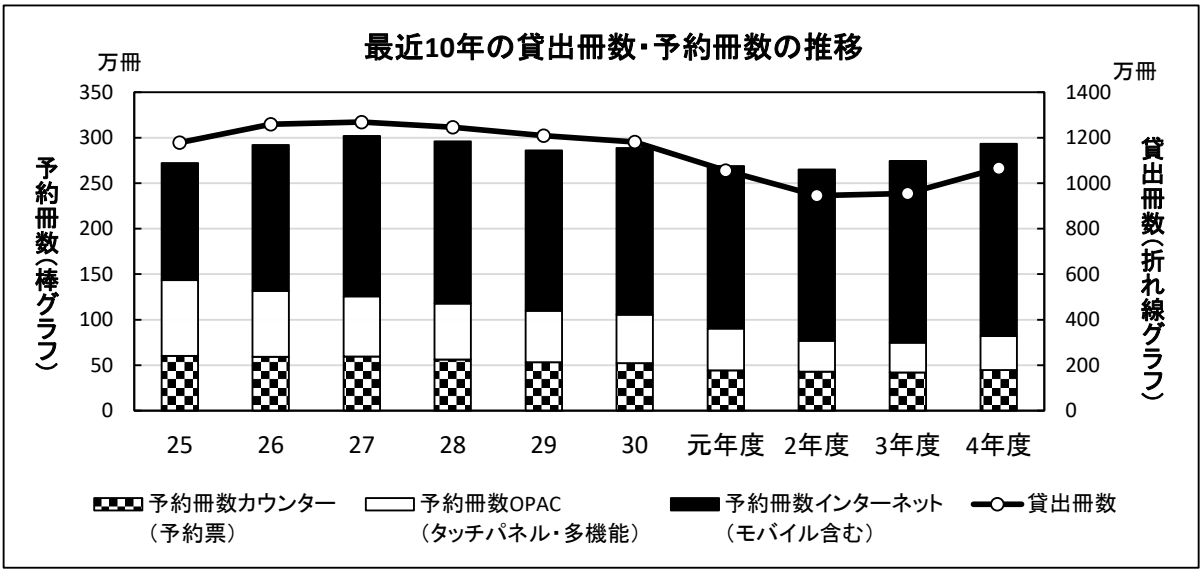

令和4年度 図書館のすがた

図書館数	24館	調査相談件数	654,056件
自動車文庫 ステーション数	103カ所(令和5年4月)	文献複写枚数	255,699枚
職員数	123人(令和5年5月)	インターネットアクセス件数 (トップページ)	10,719,003件
個人登録者数	333,155人	インターネットアクセス件数 (蔵書検索)	4,952,357件
個人貸出冊数	10,667,217冊 (うち自動車文庫 351,731冊)	蔵書冊数	4,334,332冊
団体貸出冊数	235,425冊	購入冊数	92,682冊
入館者数	5,149,927人 (うち中央図書館 1,011,438人)	図書費	142,785千円
予約冊数	2,937,215冊		

- ◆市民1人あたりの
  - 図書費は 51.73 円 (前年度比 1.7%増)
  - 蔵書数は 1.57 冊 (前年度比 増減なし)
  - 貸出冊数は 3.86 冊 (前年度比 10.9%増)
- ◆登録者は人口の 12.07 % (前年度比 1.0%減)
- ◆蔵書1冊あたりの貸出回数は 2.46 回 (前年度比 10.8%増)