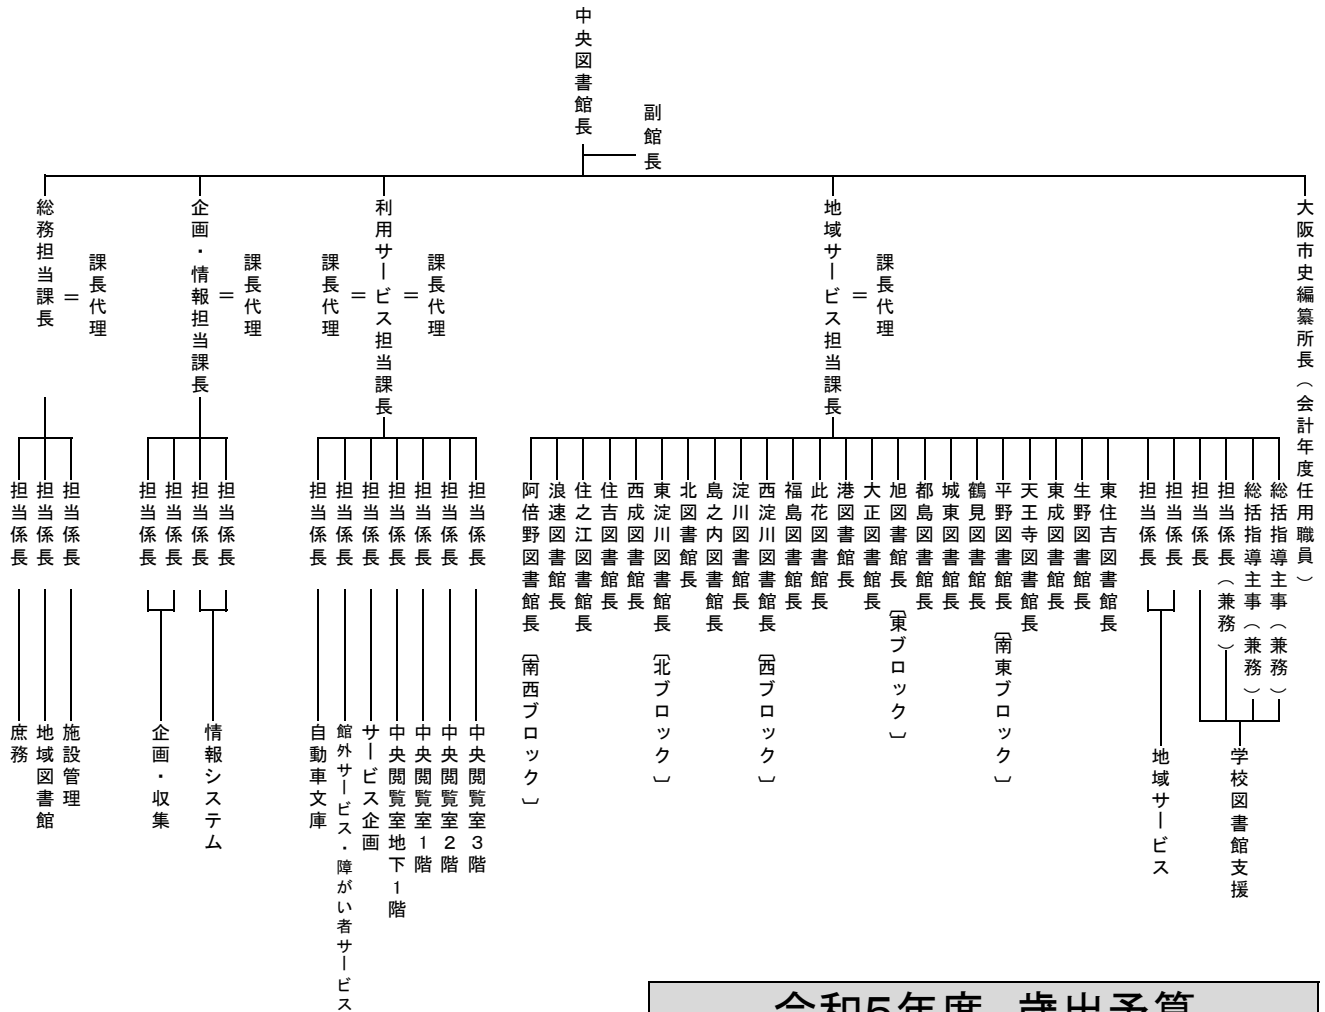

組織図・職員配置図

令和5年度 歳出予算

	事務職員	社会教育主事	指導主事	技術職員	司書	技能職員	計
部長級	1						1
課長級	1				4		5
課長代理級	1				4		5
係長級	2	1	2	1	37 (再任用1含む)		43
係員	3				64 (再任用6含む)	2	69
計	8	1	2	1	109	2	123
兼務(再掲)		(1)	(2)				(3)

うち中央図書館職員 77名(うち司書 63名) (令和5年5月1日現在)
別に 再任用職員 大阪市の編纂所(短時間勤務) 1名
会計年度任用職員 224名
(中央図書館業務 32名 学校図書館関係業務 191名、大阪市の編纂所1名)

① 図書館費予算

館名	令和5年度	令和4年度
中央図書館	999,311	1,036,023
北図書館	34,500	28,644
都島図書館	33,497	28,588
福島図書館	38,796	33,079
此花図書館	31,968	25,806
島之内図書館	29,450	23,166
港図書館	34,019	25,359
大正図書館	32,176	27,083
天王寺図書館	42,888	35,716
浪速図書館	40,284	32,070
西淀川図書館	55,261	48,425
淀川図書館	32,140	28,049
東淀川図書館	49,308	40,923
東成図書館	42,697	38,296
生野図書館	37,976	31,904
旭図書館	47,759	43,368
城東図書館	50,443	45,876
鶴見図書館	45,903	43,310
阿倍野図書館	49,327	44,991
住之江図書館	35,549	32,403
住吉図書館	51,158	48,588
東住吉図書館	42,407	35,063
平野図書館	42,996	38,231
西成図書館	35,419	32,399
合 計	1,935,232	1,847,360

〈図書館費 予算主要項目〉
(単位:千円)

1. 図書費	139,095
2. 資料費	50,009
3. 光熱水費	163,969
4. 委託料	999,413
5. 印刷製本費	754
6. 通信運搬費	16,935
7. 使用料	155,138
8. その他	409,919
合 計	1,935,232

② 教育施設整備費予算

1. 港図書館 建替整備事業	795,194
2. その他	1,026,845
合 計	1,822,039
予算合計 ①+②	3,757,271

(単位:千円)