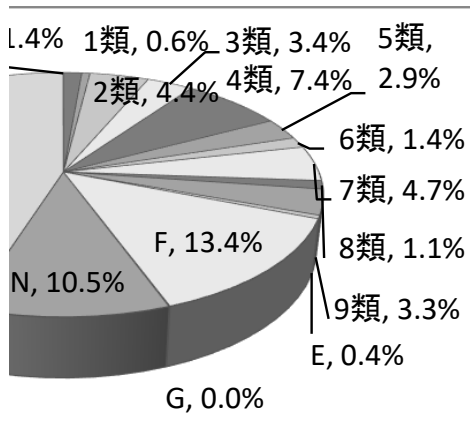

●成人用

総計

中央図書館

●児童用

総計

中央図書館

令和5年3月31日現在

8類	9類	E	F	G	N	P	その他	合計	
語学	文学	日本の随筆	日本の小説	海外の随筆	海外の小説	えほん	製本雑誌等		うち外国語図書
72,370	186,950	101,995	770,522	7,856	265,872	400,557	31,893	4,334,332	81,399
61,301	161,890	98,736	593,460	7,583	147,398	4,011	31,345	3,340,390	57,427
11,069	25,060	3,259	177,062	273	118,474	396,546	548	993,942	23,972
41,261	113,966	47,377	265,659	5,580	112,694	143,387	31,092	2,323,588	66,652
37,764	103,464	45,972	223,585	5,461	79,760	1,481	31,014	2,008,707	49,430
3,497	10,502	1,405	42,074	119	32,934	141,906	78	314,881	17,222
546	1,216	3,994	32,049	61	8,409	14,839	4	87,707	1
348	852	3,898	23,971	59	4,415	262	0	54,576	1
198	364	96	8,078	2	3,994	14,577	4	33,131	0
30,563	71,768	50,624	472,814	2,215	144,769	242,331	797	1,923,037	14,746
23,189	57,574	48,866	345,904	2,063	63,223	2,268	331	1,277,107	7,996
7,374	14,194	1,758	126,910	152	81,546	240,063	466	645,930	6,750

地域図書館合計

地域図書館合計