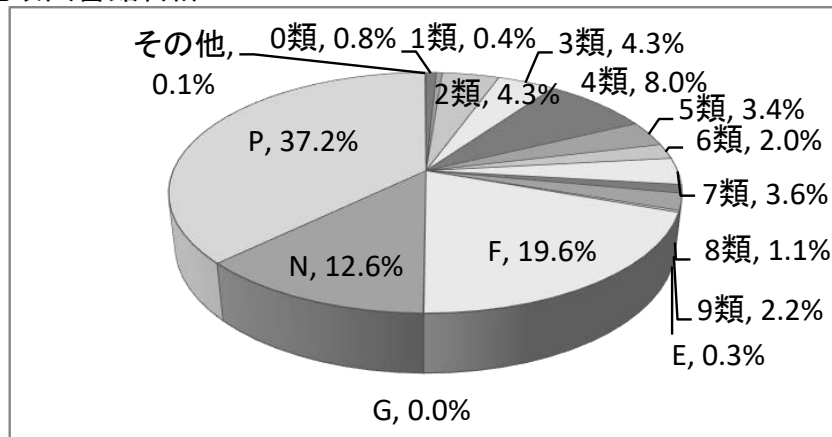

●成人用

総計

中央図書館

●児童用

総計

中央図書館

令和5年3月31日現在

8類	9類	E	F	G	N	P	その他	合計	
語学	文学	日本の随筆	日本の小説	海外の随筆	海外の小説	えほん	製本雑誌等		うち外国語図書
72,370	186,950	101,995	770,522	7,856	265,872	400,557	31,893	4,334,332	81,399
61,301	161,890	98,736	593,460	7,583	147,398	4,011	31,345	3,340,390	57,427
11,069	25,060	3,259	177,062	273	118,474	396,546	548	993,942	23,972
41,261	113,966	47,377	265,659	5,580	112,694	143,387	31,092	2,323,588	66,652
37,764	103,464	45,972	223,585	5,461	79,760	1,481	31,014	2,008,707	49,430
3,497	10,502	1,405	42,074	119	32,934	141,906	78	314,881	17,222
546	1,216	3,994	32,049	61	8,409	14,839	4	87,707	1
348	852	3,898	23,971	59	4,415	262	0	54,576	1
198	364	96	8,078	2	3,994	14,577	4	33,131	0
30,563	71,768	50,624	472,814	2,215	144,769	242,331	797	1,923,037	14,746
23,189	57,574	48,866	345,904	2,063	63,223	2,268	331	1,277,107	7,996
7,374	14,194	1,758	126,910	152	81,546	240,063	466	645,930	6,750

地域図書館合計

地域図書館合計