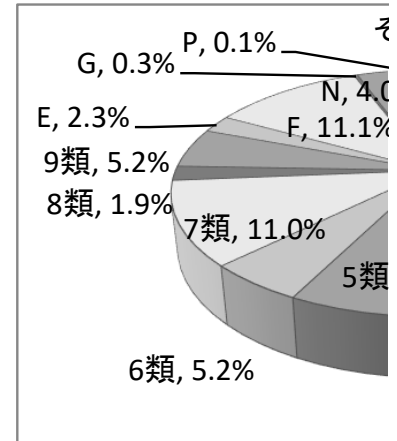

■類別(部門別)蔵書冊数(全館)

	0類	1類	2類	3類	4類	5類	6類	7類
	総記	哲学	歴史・地理	社会科学	自然科学	工業	産業	芸術
総計	73,176	133,102	347,741	657,981	309,599	403,645	162,241	408,832
総計成人用	63,690	128,126	305,581	619,005	232,383	371,676	144,346	369,859
総計児童用	9,486	4,976	42,160	38,976	77,216	31,969	17,895	38,973
中央図書館	45,157	94,806	197,279	459,262	169,641	252,203	108,847	235,377
中央図書館成人用	40,858	92,892	183,479	448,568	146,189	243,167	104,415	220,638
中央図書館児童用	4,299	1,914	13,800	10,694	23,452	9,036	4,432	14,739
自動車文庫	409	1,585	2,387	3,626	4,735	8,682	1,122	4,043
自動車文庫成人用	268	1,396	1,675	3,018	2,808	7,912	779	2,915
自動車文庫児童用	141	189	712	608	1,927	770	343	1,128
地域館合計	27,610	36,711	148,075	195,093	135,223	142,760	52,272	169,412
地域館成人用	22,564	33,838	120,427	167,419	83,386	120,597	39,152	146,306
地域館児童用	5,046	2,873	27,648	27,674	51,837	22,163	13,120	23,106

●成人用

総計

中央図書館

●児童用

総計

中央図書館