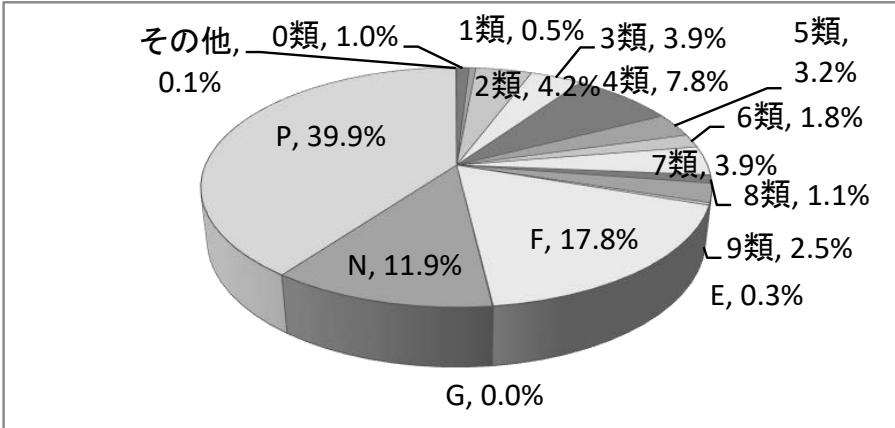

●成人用

総計

中央図書館

●児童用

総計

中央図書館

令和5年3月31日現在

8類	9類	E	F	G	N	P	その他	合計	
語学	文学	日本の随筆	日本の小説	海外の随筆	海外の小説	えほん	製本雑誌等		うち外国語図書
72,370	186,950	101,995	770,522	7,856	265,872	400,557	31,893	4,334,332	81,399
61,301	161,890	98,736	593,460	7,583	147,398	4,011	31,345	3,340,390	57,427
11,069	25,060	3,259	177,062	273	118,474	396,546	548	993,942	23,972
41,261	113,966	47,377	265,659	5,580	112,694	143,387	31,092	2,323,588	66,652
37,764	103,464	45,972	223,585	5,461	79,760	1,481	31,014	2,008,707	49,430
3,497	10,502	1,405	42,074	119	32,934	141,906	78	314,881	17,222
546	1,216	3,994	32,049	61	8,409	14,839	4	87,707	1
348	852	3,898	23,971	59	4,415	262	0	54,576	1
198	364	96	8,078	2	3,994	14,577	4	33,131	0
30,563	71,768	50,624	472,814	2,215	144,769	242,331	797	1,923,037	14,746
23,189	57,574	48,866	345,904	2,063	63,223	2,268	331	1,277,107	7,996
7,374	14,194	1,758	126,910	152	81,546	240,063	466	645,930	6,750

地域図書館合計

地域図書館合計