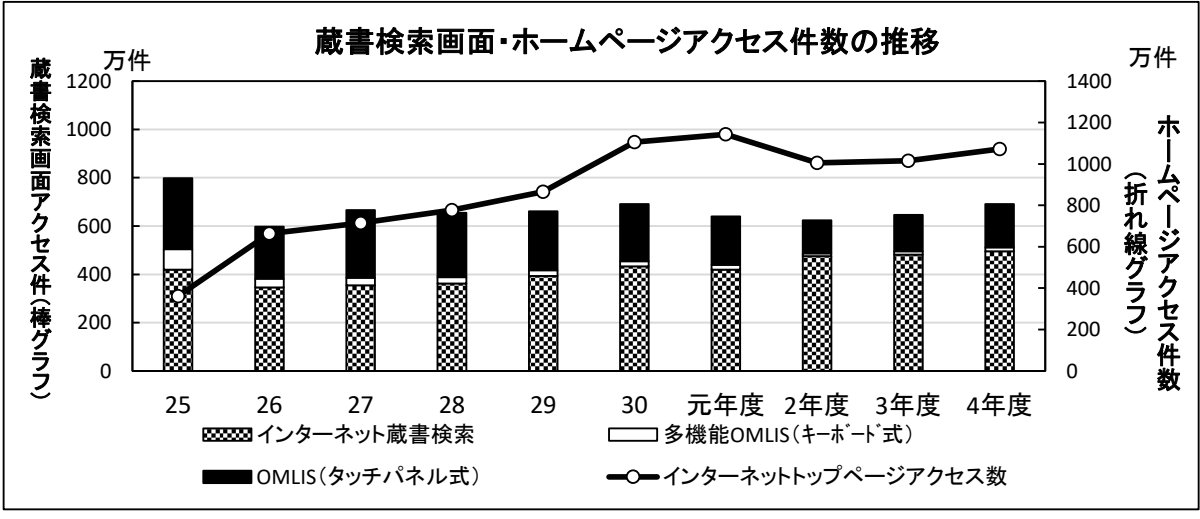

令和4年度 図書館のすがた

図書館数	24館	調査相談件数	654,056件
自動車文庫 ステーション数	103カ所(令和5年4月)	文献複写枚数	255,699枚
職員数	123人(令和5年5月)	インターネットアクセス件数 (トップページ)	10,719,003件
個人登録者数	333,155人	インターネットアクセス件数 (蔵書検索)	4,952,357件
個人貸出冊数	10,667,217冊 (うち自動車文庫 351,731冊)	蔵書冊数	4,334,332冊
団体貸出冊数	235,425冊	購入冊数	92,682冊
入館者数	5,149,927人 (うち中央図書館 1,011,438人)	図書費	142,785千円
予約冊数	2,937,215冊		

- ◆市民1人あたりの
  - 図書費は 51.73 円 (前年度比 1.7%増)
  - 蔵書数は 1.57 冊 (前年度比 増減なし)
  - 貸出冊数は 3.86 冊 (前年度比 10.9%増)
- ◆登録者は人口の 12.07 % (前年度比 1.0%減)
- ◆蔵書1冊あたりの貸出回数は 2.46 回 (前年度比 10.8%増)