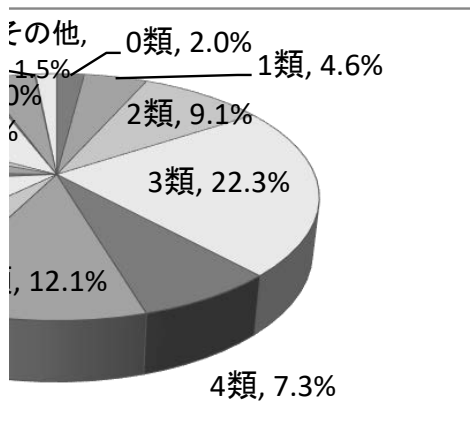

●成人用

総計

中央図書館

●児童用

総計

中央図書館

令和5年3月31日現在

8類	9類	E	F	G	N	P	その他	合計	
語学	文学	日本の随筆	日本の小説	海外の随筆	海外の小説	えほん	製本雑誌等		うち外国語図書
72,370	186,950	101,995	770,522	7,856	265,872	400,557	31,893	4,334,332	81,399
61,301	161,890	98,736	593,460	7,583	147,398	4,011	31,345	3,340,390	57,427
11,069	25,060	3,259	177,062	273	118,474	396,546	548	993,942	23,972
41,261	113,966	47,377	265,659	5,580	112,694	143,387	31,092	2,323,588	66,652
37,764	103,464	45,972	223,585	5,461	79,760	1,481	31,014	2,008,707	49,430
3,497	10,502	1,405	42,074	119	32,934	141,906	78	314,881	17,222
546	1,216	3,994	32,049	61	8,409	14,839	4	87,707	1
348	852	3,898	23,971	59	4,415	262	0	54,576	1
198	364	96	8,078	2	3,994	14,577	4	33,131	0
30,563	71,768	50,624	472,814	2,215	144,769	242,331	797	1,923,037	14,746
23,189	57,574	48,866	345,904	2,063	63,223	2,268	331	1,277,107	7,996
7,374	14,194	1,758	126,910	152	81,546	240,063	466	645,930	6,750

地域図書館合計

地域図書館合計