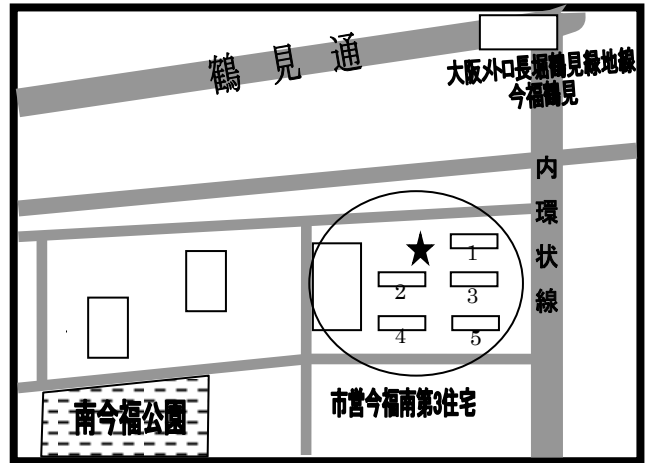

# まちかど号ステーションマップ

(2020年4月改訂版)

## ～城東区～

まちかど号は、区内8ヶ所の★印のところに、月に1度巡回します。  
巡回日のお問い合わせは、大阪市立図書館自動車文庫まで 電話 06-6539-3305

① 中浜小学校 南門  
(中浜2-12)

② 市営今福南第3住宅 集会所前  
(今福南4-8)

③ 森之宮団地 4号棟西側  
(森之宮1-4)

④ 城東小学校 東門  
(鳴野東3-16)

⑤ 市営鳴野住宅 2号棟と3号棟の間  
(鳴野西5-3)