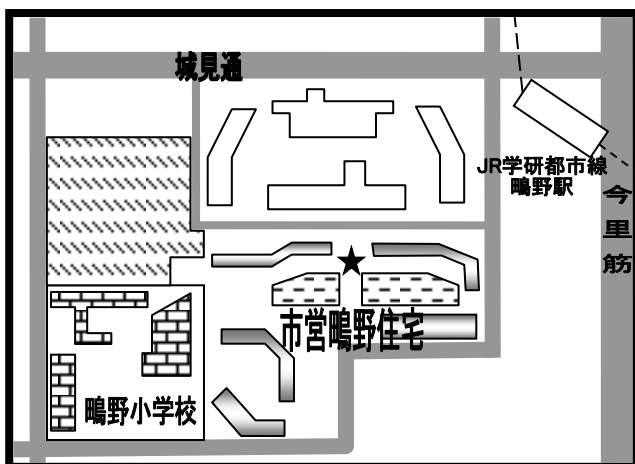

# まちかど号ステーションマップ

(2020年4月改訂版)

## ～城東区～

まちかど号は、区内8ヶ所の★印のところに、月に1度巡回します。  
巡回日のお問い合わせは、大阪市立図書館自動車文庫まで 電話 06-6539-3305

① 中浜小学校 南門  
(中浜2-12)

② 市営今福南第3住宅 集会所前  
(今福南4-8)

③ 森之宮団地 4号棟西側  
(森之宮1-4)

④ 城東小学校 東門  
(鳴野東3-16)

⑤ 市営鳴野住宅 2号棟と3号棟の間  
(鳴野西5-3)