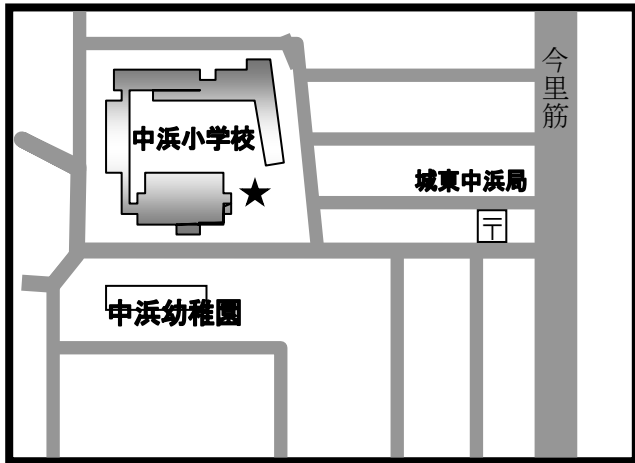

# まちかど号ステーションマップ

(2020年4月改訂版)

## ～城東区～

まちかど号は、区内8ヶ所の★印のところに、月に1度巡回します。  
巡回日のお問い合わせは、大阪市立図書館自動車文庫まで 電話 06-6539-3305

① 中浜小学校 南門  
(中浜2-12)

② 市営今福南第3住宅 集会所前  
(今福南4-8)

③ 森之宮団地 4号棟西側  
(森之宮1-4)

④ 城東小学校 東門  
(鳴野東3-16)

⑤ 市営鳴野住宅 2号棟と3号棟の間  
(鳴野西5-3)