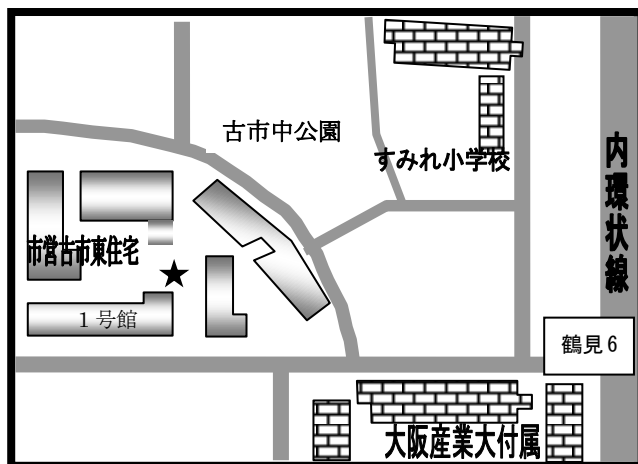

# まちかど号ステーションマップ

(2020年4月改訂版)

## ～城東区～

まちかど号は、区内8ヶ所の★印のところに、月に1度巡回します。  
巡回日のお問い合わせは、大阪市立図書館自動車文庫まで 電話 06-6539-3305

① 中浜小学校 南門  
(中浜2-12)

② 市営今福南第3住宅 集会所前  
(今福南4-8)

③ 森之宮団地 4号棟西側  
(森之宮1-4)

④ 城東小学校 東門  
(鳴野東3-16)

⑤ 市営鳴野住宅 2号棟と3号棟の間  
(鳴野西5-3)

⑥ 諏訪小学校分校跡グランド  
(諏訪3-6)

⑦ 市営古市東住宅 1号館北側集会所前  
(古市2-5)

⑧ 放出福祉会館  
(放出西3-13)

〒550-0014 大阪市西区北堀江4-3-2

大阪市立中央図書館内

大阪市立図書館自動車文庫

でんわ 06-6539-3305