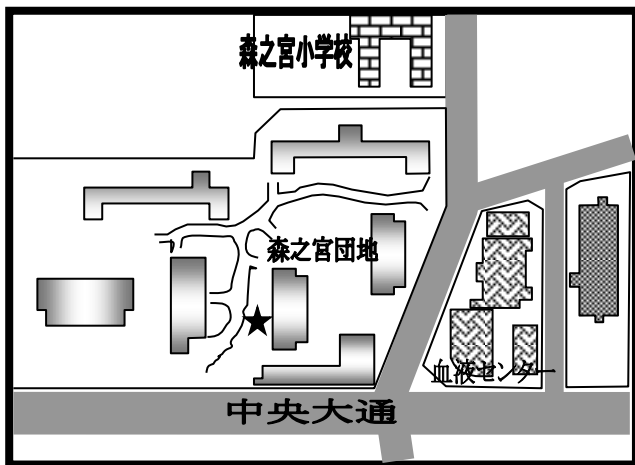

# まちかど号ステーションマップ

(2020年4月改訂版)

## ～城東区～

まちかど号は、区内8ヶ所の★印のところに、月に1度巡回します。  
巡回日のお問い合わせは、大阪市立図書館自動車文庫まで 電話 06-6539-3305

① 中浜小学校 南門  
(中浜2-12)

② 市営今福南第3住宅 集会所前  
(今福南4-8)

③ 森之宮団地 4号棟西側  
(森之宮1-4)

④ 城東小学校 東門  
(鳴野東3-16)

⑤ 市営鳴野住宅 2号棟と3号棟の間  
(鳴野西5-3)