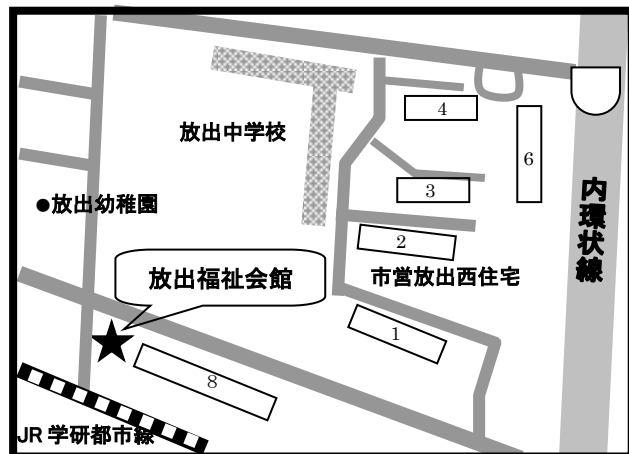

⑧ 放出福祉会館
(放出西3-13)

〒550-0014 大阪市西区北堀江4-3-2

大阪市立中央図書館内

大阪市立図書館自動車文庫

でんわ 06-6539-3305