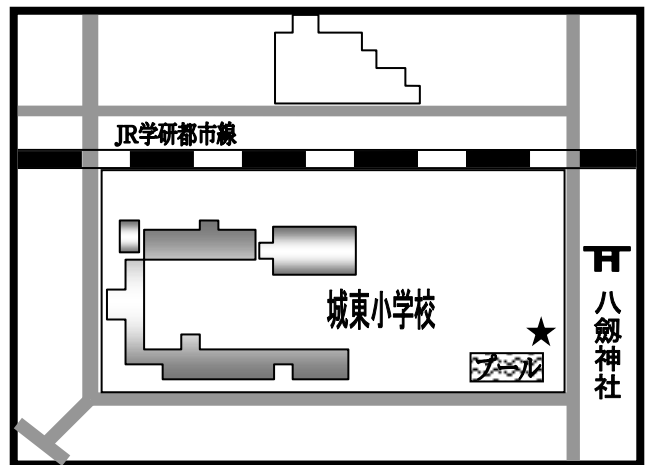

## ～城東区～

まちかど号は、区内8ヶ所の★印のところに、月に1度巡回します。  
巡回日のお問い合わせは、大阪市立図書館自動車文庫まで 電話 06-6539-3305

① 中浜小学校 南門  
(中浜2-12)

② 市営今福南第3住宅 集会所前  
(今福南4-8)

③ 森之宮団地 4号棟西側  
(森之宮1-4)

④ 城東小学校 東門  
(鳴野東3-16)

⑤ 市営鳴野住宅 2号棟と3号棟の間  
(鳴野西5-3)