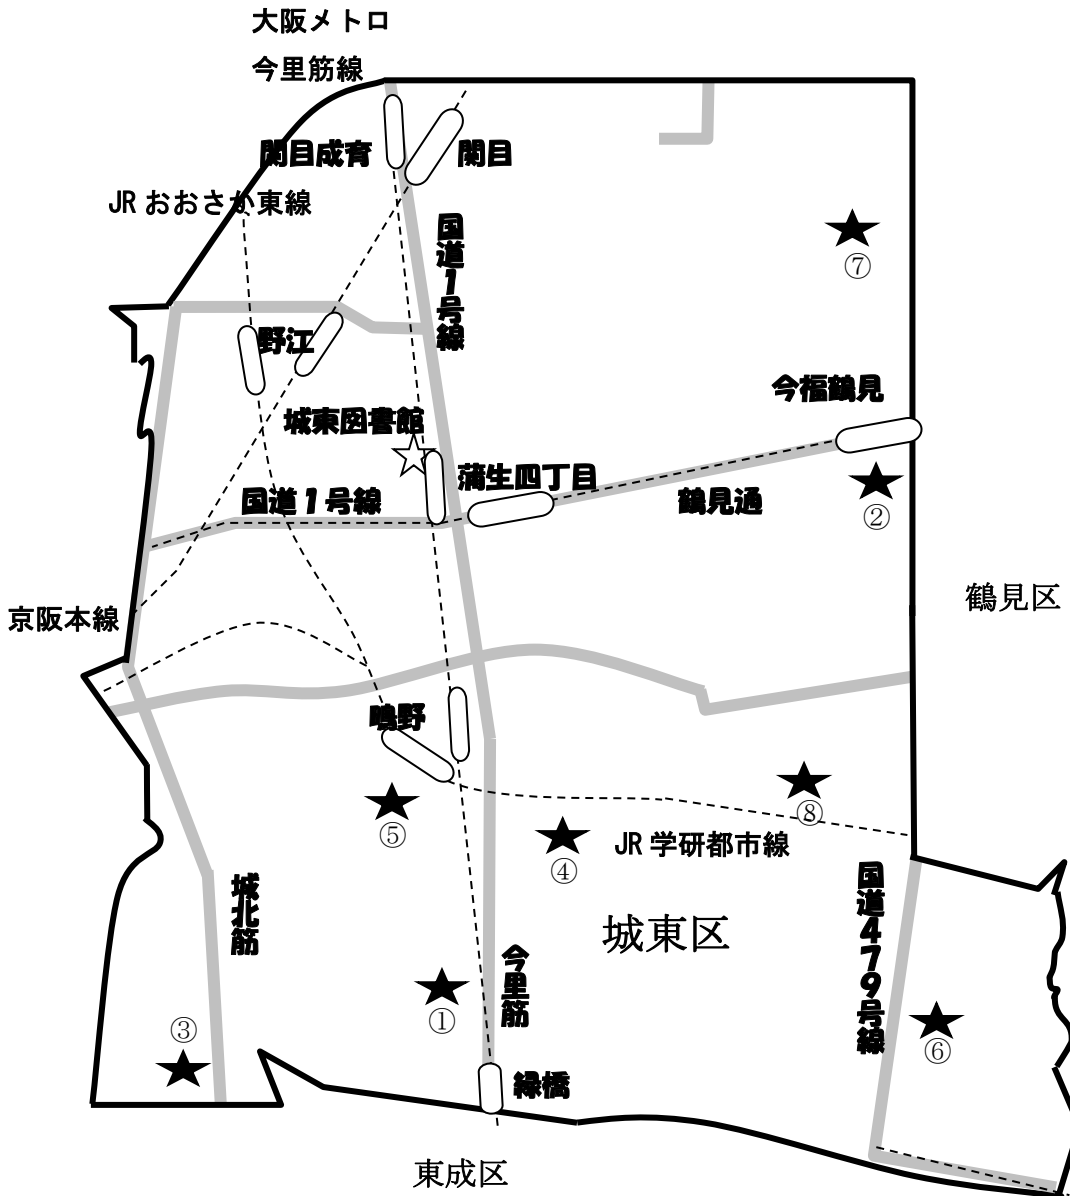

# まちかど号ステーションマップ

(2020年4月改訂版)

## ～城東区～

まちかど号は、区内8ヶ所の★印のところに、月に1度巡回します。  
巡回日のお問い合わせは、大阪市立図書館自動車文庫まで 電話 06-6539-3305

① 中浜小学校 南門  
(中浜2-12)

② 市営今福南第3住宅 集会所前  
(今福南4-8)

③ 森之宮団地 4号棟西側  
(森之宮1-4)

④ 城東小学校 東門  
(鳴野東3-16)

⑤ 市営鳴野住宅 2号棟と3号棟の間  
(鳴野西5-3)