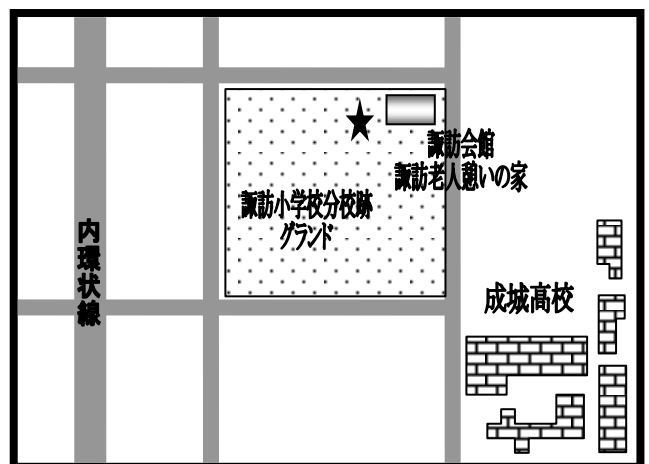

⑥ 諏訪小学校分校跡グランド
(諏訪3-6)