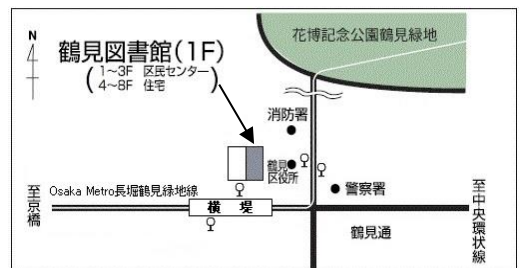

鶴見図書館多目的室の行事 参加無料

すべて前日17時までの事前申込制です。(電話06-6913-0772 または来館)

定員になり次第、受付を終了します。当日はワクチン接種の有無にかかわらず常時マスクの着用をお願いします

(2歳未満のお子様は不要です)。新型コロナウイルス感染拡大の状況によっては、中止または延期する場合があります。

でんでんむしのおはなし会 夏休みスペシャル 夏のこわーい・楽しいおはなし会

8月1日(日曜日) 11時から11時40分

むかしばなしなどを素語りするストーリーテリングをおこないます。

あつい夏でも背すじがゾクッとさむくなるおはなしをお楽しみください!

【定員】25人(事前申込、先着順) 【対象】おおむね小学生以上(大人の方のみでも参加できます)

【出演】鶴見おはなしサークルでんでんむし

たんぽぽんの会 -乳幼児向けおたのしみ会- (第1・3土曜日)

7月17日、8月7日、21日(土曜日) 11時から11時30分 ※7月3日(土曜日)は中止します

絵本の読み聞かせ、ふれあい遊びなどを赤ちゃんといっしょに楽しみましょう!

【出演】絵本の会鶴見 【定員】各日25人(事前申込、先着順) 【対象】乳幼児と保護者

つるみく
鶴見区マスコット
キャラクター
「つるりっぷ」

えほんのじかん (第2・4・5土曜日)

7月24日、31日、8月14日、28日(土曜日) 11時から11時30分 ※7月10日(土曜日)は中止します

絵本の読み聞かせや手遊び、パネルシアターなど、おたのしみがもりだくさん!

【出演】絵本の会鶴見(第2・5土曜日) / ボランティアグループ「ごまだんご」(第4土曜日)

【定員】各日25人(事前申込、先着順) 【対象】どなたでも

読書会 8月13日(金曜日)10時15分から12時 ※7月の読書会は延期します

課題図書は沢木耕太郎著『キャパの十字架』です。本はカウンターにご用意しています。

【定員】20人(事前申込、先着順) 【対象】どなたでも

図書展示	【大人向け】	「スポーツの本」展 6月22日(火曜日)から8月18日(水曜日)まで
	【こども向け】	「スポーツのほん」展 6月22日(火曜日)から7月14日(水曜日)まで 「こどものほんだな」展 7月16日(金曜日)から9月15日(水曜日)まで
ケース展示		「造形盆栽」展 6月22日(火曜日)から8月18日(水曜日)まで

大阪市立鶴見図書館

〒538-0052 大阪市鶴見区横堤5-3-15

電話 06-6913-0772

Osaka Metro長堀鶴見緑地線「横堤」下車、4号出口から北方向にすぐ

シティバス「地下鉄横堤」下車、北方向にすぐ シティバス「鶴見区役所前」下車、西方向に100メートル

鶴見図書館のページ

【お願い】●図書館内では、常時マスクを着用してください(2歳未満のお子様は不要です)。●手洗い消毒、咳エチケットへのご協力をお願いします。●発熱や咳・くしゃみ等の症状があるなど、体調不良の際は、来館をお控えください。●長時間の滞在はお控えいただき、座席はゆずりあってご利用ください。●混雑状況によっては入館を制限することがあります。●最新情報はホームページ等でもご確認ください。